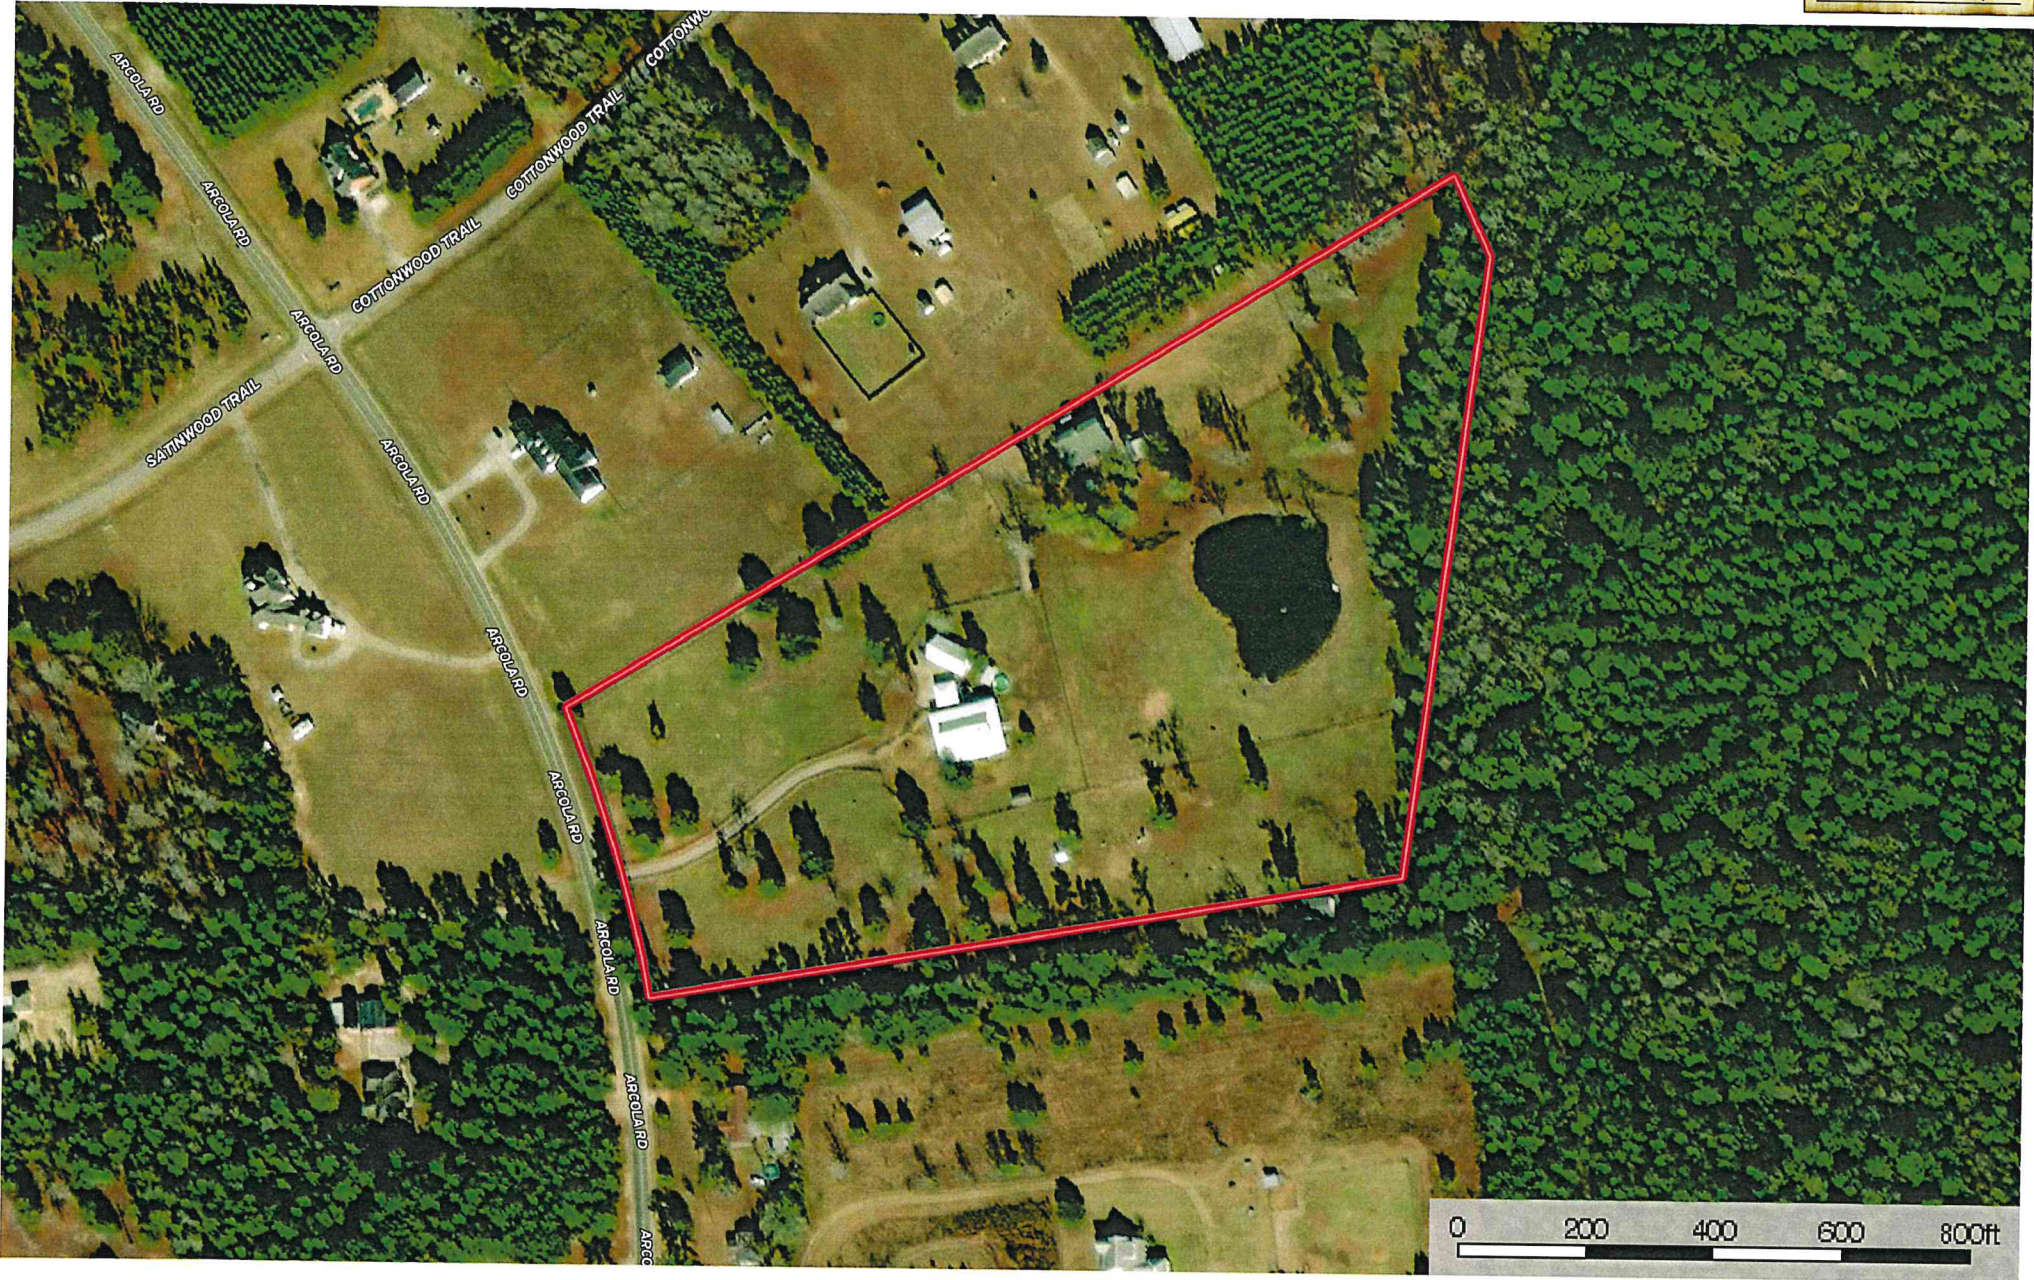

18+/- acres - 1600 Arcola Rd.  
Bulloch County, Georgia, 18.45 AC +/-

 Boundary

Jason Williams  
P: 912-764-LAND(5263) or 1-833-GOT-LAND (468-5263)

[info@landandrivers.com](mailto:info@landandrivers.com) | [LandandRivers.com](http://LandandRivers.com)